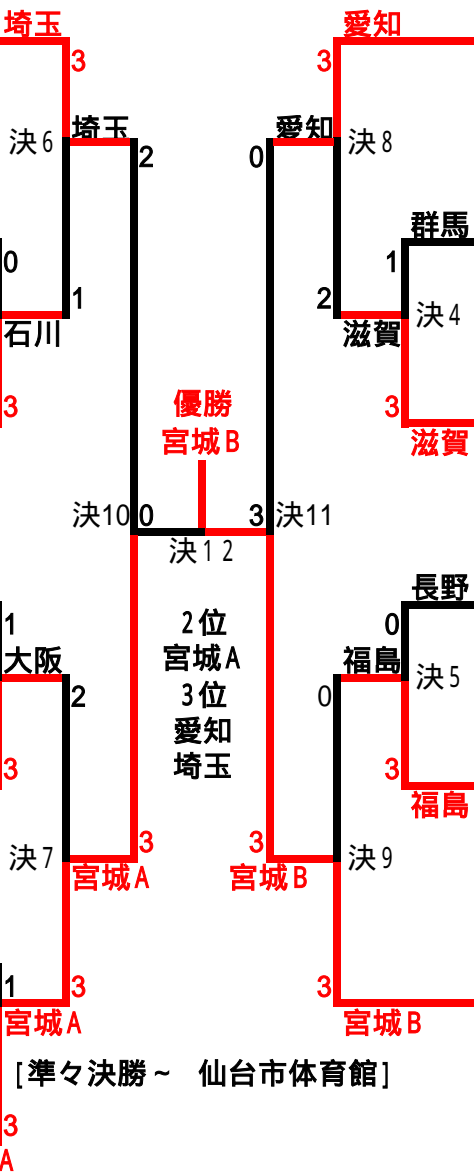

第6回 日本バドミントンジュニアグランプリ2007 女子 (WG) 大会結果

組	数	都道府県	埼玉	高知	山形
A	1	埼玉		5-0	5-0
	2	高知	0-5		1-4
	3	山形	0-5	4-1	

組	数	都道府県	京都	栃木	鳥取
B	1	京都		2-3	3-2
	2	栃木	3-2		3-2
	3	鳥取	2-3	2-3	

組	数	都道府県	石川	三重	岩手
C	1	石川		3-2	4-1
	2	三重	2-3		3-2
	3	岩手	1-4	2-3	

組	数	都道府県	富山	秋田	南北海道
D	1	富山		4-1	3-2
	2	秋田	1-4		1-4
	3	南北海道	2-3	4-1	

組	数	都道府県	神奈川	大阪	岡山
E	1	神奈川		1-4	3-2
	2	大阪	4-1		4-1
	3	岡山	2-3	1-4	

組	数	都道府県	岐阜	兵庫	宮崎
F	1	岐阜		4-1	5-0
	2	兵庫	1-4		5-0
	3	宮崎	0-5	0-5	

組	数	都道府県	宮城A	茨城	愛媛
G	1	宮城A		4-1	4-1
	2	茨城	1-4		3-2
	3	愛媛	1-4	2-3	

組	数	都道府県	愛知	東京	香川
H	1	愛知		3-2	5-0
	2	東京	2-3		3-2
	3	香川	0-5	2-3	

組	数	都道府県	群馬	沖縄	青森
I	1	群馬		4-1	3-2
	2	沖縄	1-4		2-3
	3	青森	2-3	3-2	

組	数	都道府県	滋賀	島根	新潟
J	1	滋賀		5-0	3-2
	2	島根	0-5		1-4
	3	新潟	2-3	4-1	

組	数	都道府県	北北海道	静岡	長野
K	1	北北海道		4-1	2-3
	2	静岡	1-4		2-3
	3	長野	3-2	3-2	

組	数	都道府県	福島	山梨	徳島
L	1	福島		4-1	3-2
	2	山梨	1-4		1-4
	3	徳島	2-3	4-1	

組	数	都道府県	千葉	奈良	宮城B
M	1	千葉		4-1	1-4
	2	奈良	1-4		1-4
	3	宮城B	4-1	4-1	

[A組 ~ F組 : 仙台市体育館]

[G組 ~ K組 : 宮城野区体育館]

[準々決勝 ~ 仙台市体育館]